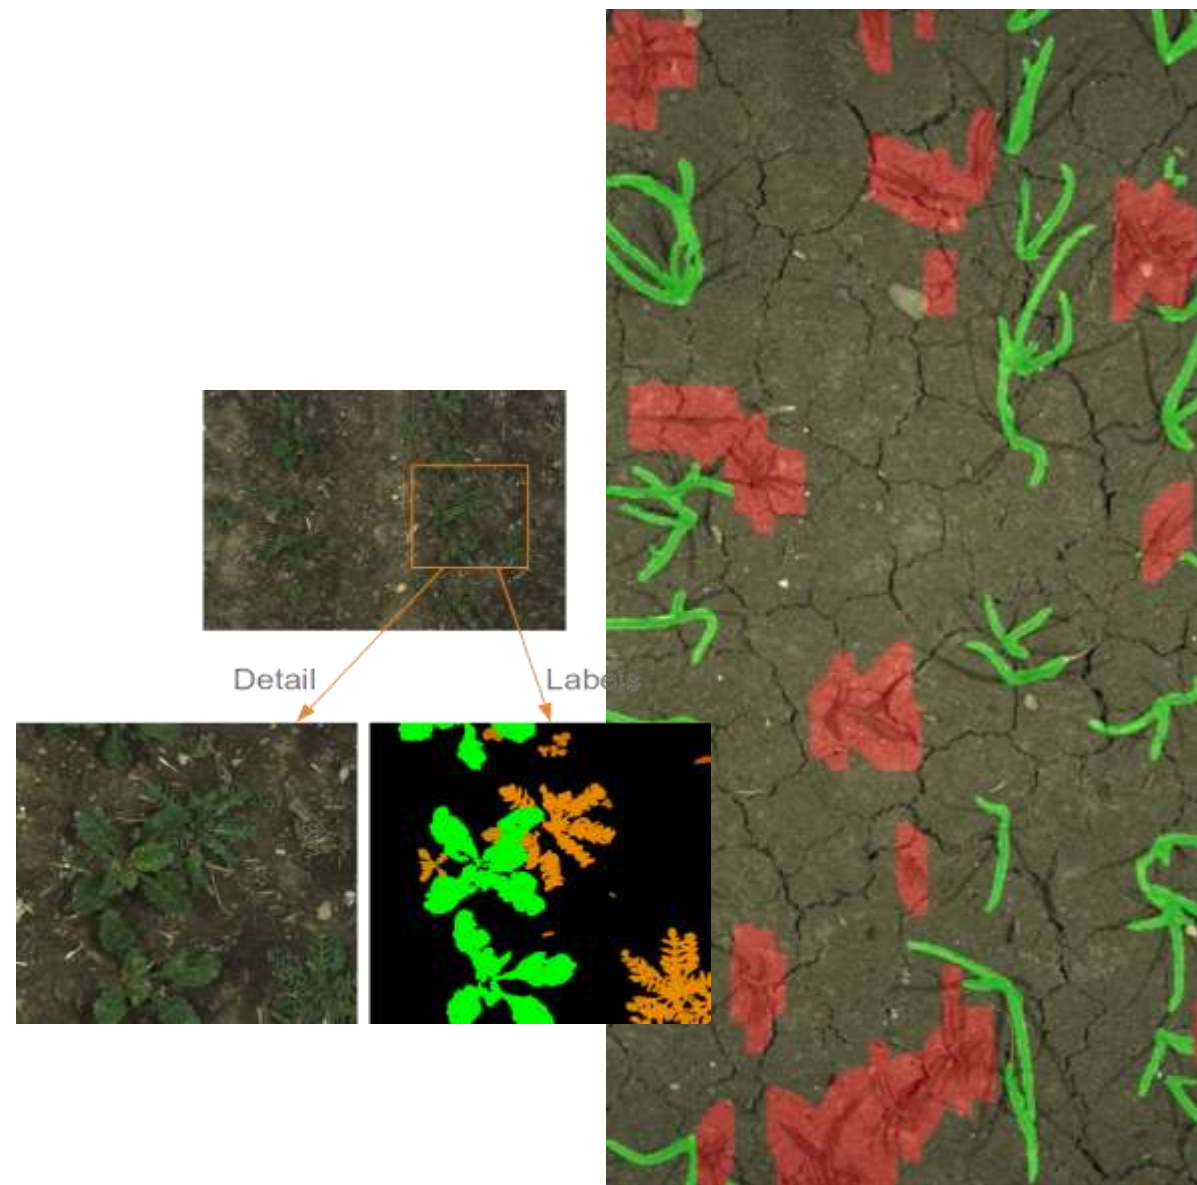

Religieux Frères 
Pour préparer vos sols en toute sérénité

ARA

- Tank spuitmiddelen 300L + watertank 600L
- Rijsnelheid 7,2 km/h
- 156 spuitdoppen op 4cm afstand
- Werkbreedte 6m
- Theoretische capaciteit 4ha/u dag en nacht
- Gewicht fronttank 450kg (1350 kg vol)
- Gewicht ARA 1200kg
- Benodigde trekker +- 90pk
- 2x DW hydr. aansluitingen
- PTO 540 RPM
- 4G connectie + WiFi

Voordelen

- Ultra-precieze spuitafdruk van 6x6cm bij 7,2km/h
- Verhoogde opbrengst van de teelt: tot 15%
- Spaart tot 95% fytoproducten
- Spaart manuele uren uit
- Gecertificeerd 95% driftreductie (90% in Vlaanderen)

Onbehandeld

ARA

Volle- veldsbespuiting

Werking

- 6x 3D camera
- Automatische hoogteregeling spuitboom +/- 26cm
- 6x RGB camera
- Plant-by-Plant AI Software
- 156 spuitdoppen op 4cm afstand

Herkenningsgrootte

Verschillende modi: bekende teelt

Alle onkruiden
ZONDER
veiligheidszone

Application of selective herbicides **on weeds even close to crops.**

Alle onkruiden
MET
veiligheidszone

Application of non-selective herbicides **with an adjustable safety zone.**