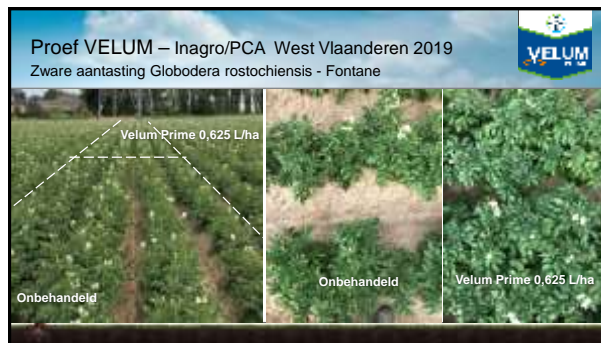

Effect op de opbrengst ↓

Bestrijding bodemmoehheid

De toekomst ! Vloeibare toepassingen

VELUM PRIME

- ✗ Vloeibaar
- ✗ Nieuwe werkwijze
- ✗ Lage dosis: 0,625 L/ha
- ✗ Vollevelds of in de rij
- ✗ Voor iedereen toegankelijk
- ✗ Erkend in:
 - ✗ Aardappelen
 - ✗ Wortelen
 - ✗ Schorseneer
 - ✗ Rode biet, pastinaak, radijs, rammenas, meikewortel

Toepassing VELUM Prime

Vollevelds

Spuiten 3 tot 8 dagen voor het poten

Stroemen via cultivaar of direct bij poten

Samengevat

“Velum Prime: uw rendabele oplossing tegen bodemmoetheid ... voor een gegarandeerde oogst”