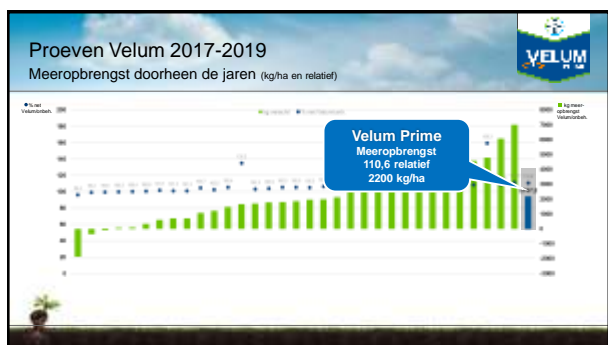

Effect op de opbrengst ↓

Bestrijding bodemmoehheid

De toekomst ! Vloeibare toepassingen

VELUM PRIME

- ✗ Vloeibaar
- ✗ Nieuwe werkwijze
- ✗ Lage dosis: 0,625 L/ha
- ✗ Vollevelds of in de rij
- ✗ Voor iedereen toegankelijk
- ✗ Erkend in:
 - ✗ Aardappelen
 - ✗ Wortelen
 - ✗ Schorseneer
 - ✗ Rode biet, pastinaak, radijs, rammenas, meikewortel

Toepassing VELUM Prime

Vollevelds

Spuiten 3 tot 8 dagen voor het poten

Stroemen via cultivaar of direct bij poten

Samengevat

“Velum Prime: uw rendabele oplossing tegen bodemmoetheid ... voor een gegarandeerde oogst”