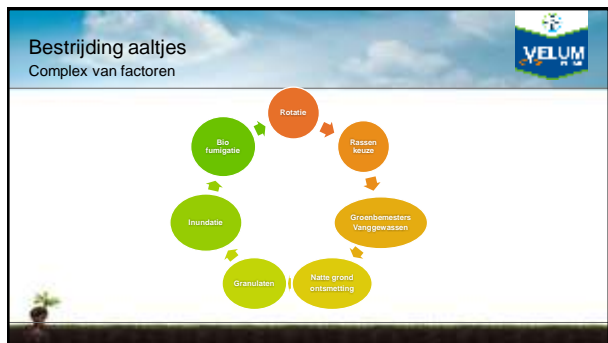

Bodemmoetheid – Te onthouden

- ✗ Bodem = kapitaal = uw productiemiddel
- ✗ Aardappelopslag, gangbare rotaties, ... => gunstig voor bodemmoetheid
- ✗ Nematoden => Zichtbare symptomen: snel opbrengstverliezen van 50 %
Onzichtbare symptomen: opbrengstverliezen van ... % ?

➤ Risicosituaties:

- ❖ Meer dan 2 x aardappelen op 10 jaar in de rotatie
- ❖ Jaren met aardappelopslag
- ❖ Groenten in de rotatie

Bestrijding aaltjes

Rassenkeuze

Effect op de vermeerdering van aaltjes →

	Resistent	Vatbaar
Gevoelig	Première (Ro) Fontane (Ro) Innovator (Pa) Markies (Ro)	Amora (Ro) Anosta (Ro) Bintje (Ro) VR 808 (Ro) Innovator (Ro)
Tolerant		Agria (Pa) Challenger (Ro)

Effect op de opbrengst ↓

Bestrijding bodemmoehheid

De toekomst ! Vloeibare toepassingen

VELUM PRIME

- ✗ Vloeibaar
- ✗ Nieuwe werkwijze
- ✗ Lage dosis: 0,625 L/ha
- ✗ Vollevelds of in de rij
- ✗ Voor iedereen toegankelijk
- ✗ Erkend in:
 - ✗ Aardappelen
 - ✗ Wortelen
 - ✗ Schorseneer
 - ✗ Rode biet, pastinaak, radijs, rammenas, meikewortel

Toepassing VELUM Prime

Vollevelds

Spuiten 3 tot 8 dagen voor het poten

Stroemen via cultivaar of direct bij poten

Samengevat

“Velum Prime: uw rendabele oplossing tegen bodemmoetheid ... voor een gegarandeerde oogst”